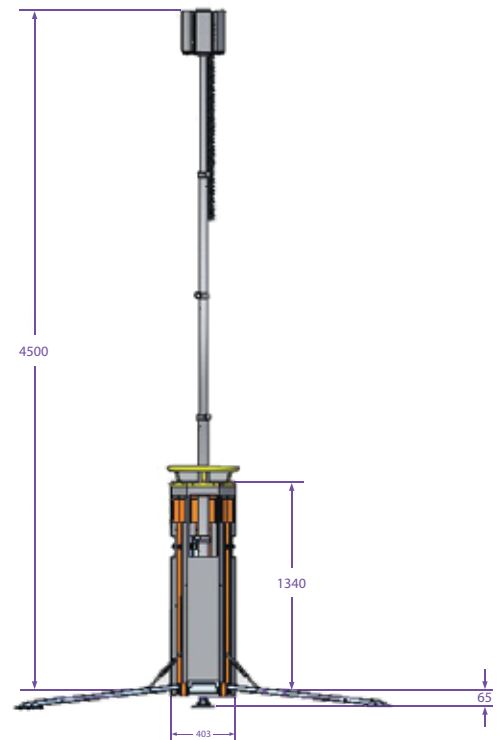

Serie LC LUX S10

MADE IN
ITALY

DATOS TÉCNICOS

Dimensiones y peso

Dimensiones min.	mm	403 X 403 X 1440
Dimensiones max.	mm	2372 X 2058 X 4300
Peso total	Kg	83

Características

Rotación		360°
Proyectores	W	6 X 50 W
Lámparas		LED
Enchufe de entrada	A/V	16 / 230
Toma de salida	A/V	16 / 230
Estabilidad al viento	Km/h	110
Grado de protección IP		65
Temperatura de funcionamiento	C°	-30° a +45°

SIN COMBUSTIBLE

SIN EMISIONES

SIN EMISIONES DE RUIDO

NO MANTENIMIENTO

MAX 10

Conexión hasta **10 LUX S10** a una fuente de alimentación externa, como un generador de **4 KW** o una fuente de alimentación principal

*according with rated output and electric specs

MAX 6

Conexión hasta **6 LUX S10** en serie a una torre de iluminación con toma de salida **3,5 kVA**

Área iluminada // 5 lux min

Distribuidor exclusivo para España

IMER
IBERICA

Contacto

Tel: +34 976 125256

E-mail: sgines@imeriberica.com

LUXTOWER
lighting towers

Luxtower: Via Strada Nuova, 28 - 27050 Codevilla (PV) ITALY | TLF. +39 0383 365544 | Fax +39 0383 49702

LUXTOWER ongoing policy is in continuous improvement. The company reserves the right to modify the technical specifications and items described in this catalogue at any time and without notice for technical or commercial reasons. Product images are shown for information only LUXTOWER® - 2016© All rights reserved.