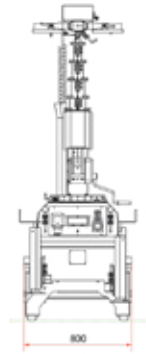

Serie LC LUX C12

MADE IN
ITALY

DATOS TÉCNICOS

Dimensiones y peso

Dimensiones min.	mm	1200 X 800 X 2350
Dimensiones max.	mm	1850 X 1450 X 7000
Peso total	Kg	320

Características

Rotación		340°
Proyectores	W	4 X 150 W
Lámparas		MULTI LED
Enchufe de entrada	A/V	16 - 230
Toma de salida	A/V	16 - 230
Estabilidad al viento	Km/h	80
Opcional		Condador astronómico Temporizador digital

SIN COMBUSTIBLE

SIN EMISIONES

SIN EMISIONES DE RUIDO

SIN MANTENIMIENTO

MAX 5

Conexión hasta **5 LUX C10** a una fuente de alimentación externa, como un generador de **4 KW** o una **fuente de alimentación principal**

*according with rated output and electric specs

MAX 3

Conexión hasta **3 LUX C10** en serie a una torre de iluminación con toma de salida **3,5 kVA**