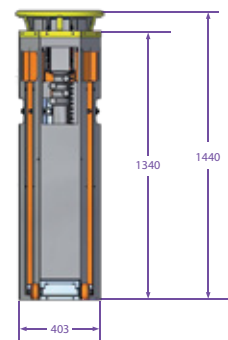

Serie LC LUX S10

MADE IN
ITALY

DATOS TÉCNICOS

Dimensiones y peso

Dimensiones min.	mm	403 X 403 X 1440
Dimensiones max.	mm	2372 X 2058 X 4300
Peso total	Kg	83

Características

Rotación		360°
Proyectores	W	6 X 50 W
Lámparas		LED
Enchufe de entrada	A/V	16 / 230
Toma de salida	A/V	16 / 230
Estabilidad al viento	Km/h	110
Grado de protección IP		65
Temperatura de funcionamiento	C°	-30° a +45°

SIN COMBUSTIBLE

SIN EMISIONES

SIN EMISIONES DE RUIDO

NO MANTENIMIENTO

MAX 10

Conexión hasta **10 LUX S10** a una fuente de alimentación externa, como un generador de **4 KW** o una fuente de alimentación principal

*according with rated output and electric specs

MAX 6

Conexión hasta **6 LUX S10** en serie a una torre de iluminación con toma de salida **3,5 kVA**

Área iluminada // 5 lux min

Distribuidor exclusivo para España

IMER
IBERICA

Contacto

Tel: +34 976 125256

E-mail: sgines@imeriberica.com

LUXTOWER
lighting towers

Luxtower: Via Strada Nuova, 28 - 27050 Codevilla (PV) ITALY | TLF. +39 0383 365544 | Fax +39 0383 49702

LUXTOWER ongoing policy is in continuous improvement. The company reserves the right to modify the technical specifications and items described in this catalogue at any time and without notice for technical or commercial reasons. Product images are shown for information only LUXTOWER® - 2016© All rights reserved.