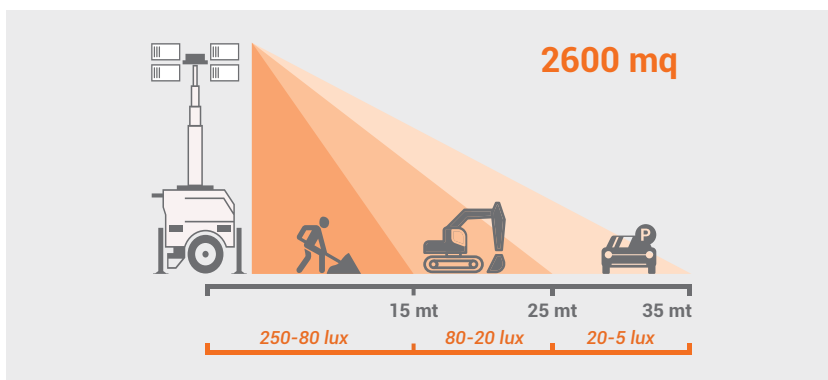

*according with rated output and electric specs

MAX 3

Conexión hasta **3 LUX C10** en serie a una torre de iluminación con toma de salida **3,5 kVA**

Área iluminada // 5 lux min.

Carga por container y camión