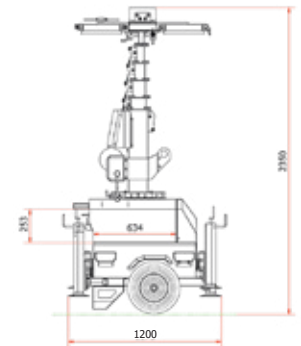

Serie LC LUX C12

MADE IN
ITALY

DATOS TÉCNICOS

Dimensiones y peso

Dimensiones min.	mm	1200 X 800 X 2350
Dimensiones max.	mm	1850 X 1450 X 7000
Peso total	Kg	320

Características

Rotación		340°
Proyectores	W	4 X 150 W
Lámparas		MULTI LED
Enchufe de entrada	A/V	16 - 230
Toma de salida	A/V	16 - 230
Estabilidad al viento	Km/h	80
Opcional		Condador astronómico Temporizador digital

SIN COMBUSTIBLE

SIN EMISIONES

SIN EMISIONES DE RUIDO

SIN MANTENIMIENTO

MAX 5

Conexión hasta **5 LUX C10** a una fuente de alimentación externa, como un generador de **4 KW** o una **fuente de alimentación principal**

*according with rated output and electric specs

MAX 3

Conexión hasta **3 LUX C10** en serie a una torre de iluminación con toma de salida **3,5 kVA**