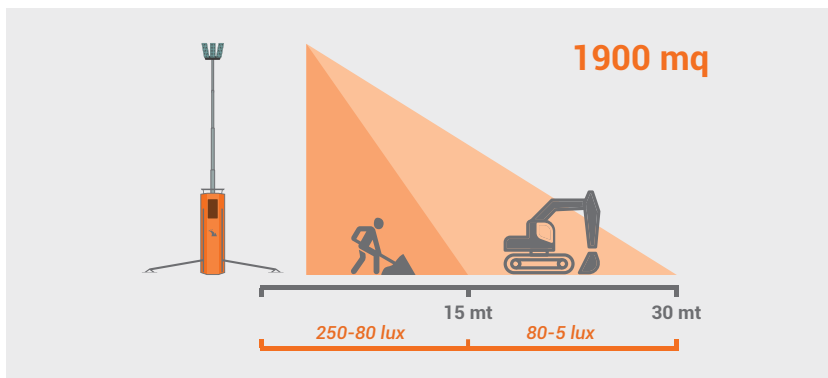

LUX S10

ABIERTO

OPCIÓN PARA CONECTAR LAS UNIDADES EN SERIE A UNA FUENTE DE ENERGÍA EXTERNA

MÁSTIL TELESCÓPICO VERTICAL
ALTURA MÁXIMA | 4.5 m
SISTEMA DE ELEVACIÓN NEUMÁTICO

PROYECTORES | 6X50 W LED
ÁREA ILUMINADA | 1900 m²

Dimensiones min.	mm	403 X 403 X 1440
Dimensiones max.	mm	2372 X 2058 X 4300
Peso total	Kg	83

Características

Rotación		360°
Proyectores	W	6 X 50 W
Lámparas		LED
Enchufe de entrada	A/V	16 / 230
Toma de salida	A/V	16 / 230
Estabilidad al viento	Km/h	110
Grado de protección IP		65
Temperatura de funcionamiento	C°	-30° a +45°

*according with rated output and electric specs

MAX 6

Conexión hasta **6 LUX S10** en serie a una torre de iluminación con toma de salida **3,5 kVA**

Área iluminada // 5 lux min

Distribuidor exclusivo para España

LC SERIES

MADE IN
ITALY

LUXTOWER 
lighting towers

Serie LC LUX C12

MADE IN
ITALY

DATOS TÉCNICOS

Dimensiones y peso

Dimensiones min.	mm	1200 X 800 X 2350
Dimensiones max.	mm	1850 X 1450 X 7000
Peso total	Kg	320