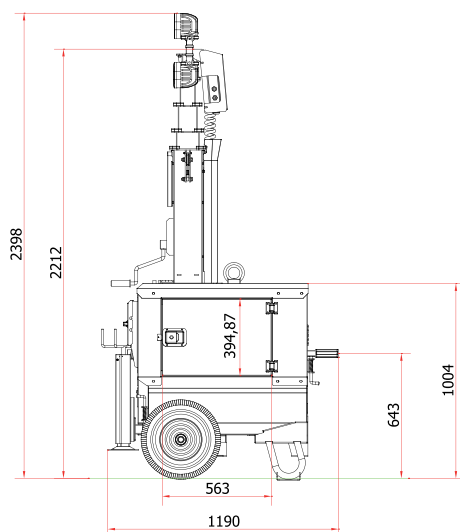

Dimensiones y peso

Dimensiones min.	mm	1190 X 800 X 2400
Dimensiones max.	mm	1500 X 900 X 5500
Peso total	Kg	360

Características

Proyectores	W	4 X 100 W
Lámparas	W	Multi Led
Floodlight IP level		69K
Batería		AGM 12 V 140 Ah
Número de baterías		2
Horas de rendimiento	h	11
Tiempo de carga	h	9
Sistema de elevación		manual
Estabilidad al viento	km/h	110
Opcional		sensor de oscuridad

SUPER SILENCIOSA

SIN EMISIONES

SIN MANTENIMIENTO

SIN COMBUSTIBLE

Área iluminada // 5 lux min.

Distribuidor exclusivo para España

IMER
IBERICA

Contacto

Tel: +34 976 125256

E-mail: sgines@imeriberica.com

LUXTOWER
lighting towers

Luxtower: Via Strada Nuova, 28 - 27050 Codevilla (PV) ITALY | TLF. +39 0383 365544 | Fax +39 0383 49702

LUXTOWER ongoing policy is in continuous improvement. The company reserves the right to modify the technical specifications and items described in this catalogue at any time and without notice for technical or commercial reasons. Product images are shown for information only. LUXTOWER® - 2016© All rights reserved.