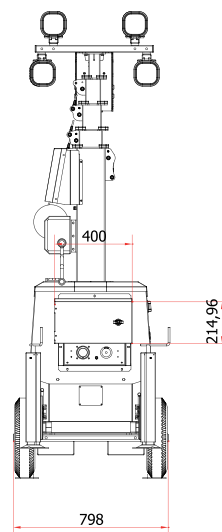

Dimensiones y peso

Dimensiones min.	mm	1190 X 800 X 2400
Dimensiones max.	mm	1500 X 900 X 5500
Peso total	Kg	360

Características

Proyectores	W	4 X 100 W
Lámparas	W	Multi Led
Floodlight IP level		69K
Batería		AGM 12 V 140 Ah
Número de baterías		2
Horas de rendimiento	h	11
Tiempo de carga	h	9
Sistema de elevación		manual
Estabilidad al viento	km/h	110
Opcional		sensor de oscuridad

SUPER SILENCIOSA

SIN EMISIONES

SIN MANTENIMIENTO

SIN COMBUSTIBLE

Área iluminada // 5 lux min.

Distribuidor exclusivo para España

IMER
IBERICA

Contacto

Tel: +34 976 125256

E-mail: sgines@imeriberica.com

LUXTOWER
lighting towers

Luxtower: Via Strada Nuova, 28 - 27050 Codevilla (PV) ITALY | TLF. +39 0383 365544 | Fax +39 0383 49702

LUXTOWER ongoing policy is in continuous improvement. The company reserves the right to modify the technical specifications and items described in this catalogue at any time and without notice for technical or commercial reasons. Product images are shown for information only. LUXTOWER® - 2016© All rights reserved.