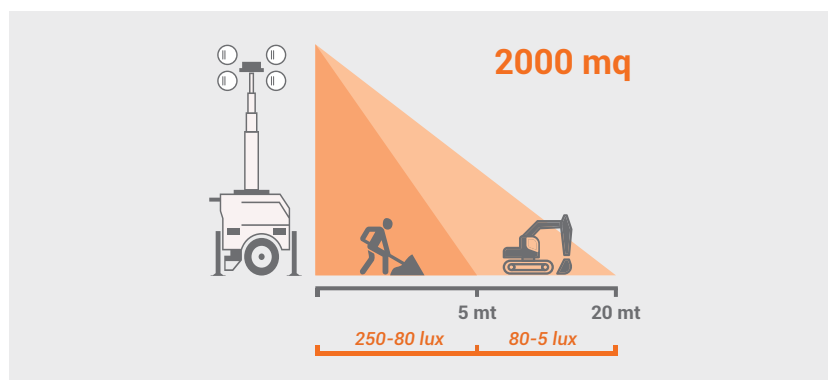

Dimensiones y peso

Dimensiones min.	mm	1190 X 800 X 2400
Dimensiones max.	mm	1500 X 900 X 5500
Peso total	Kg	360

Características

Proyectores	W	4 X 100 W
Lámparas	W	Multi Led
Floodlight IP level		69K
Batería		AGM 12 V 140 Ah
Número de baterías		2
Horas de rendimiento	h	11
Tiempo de carga	h	9
Sistema de elevación		manual
Estabilidad al viento	km/h	110
Opcional		sensor de oscuridad

SUPER SILENCIOSA

SIN EMISIONES

SIN MANTENIMIENTO

SIN COMBUSTIBLE

Área iluminada // 5 lux min.

Distribuidor exclusivo para España

IMER
IBERICA

Contacto

Tel: +34 976 125256

E-mail: sgines@imeriberica.com

LUXTOWER
lighting towers

Luxtower: Via Strada Nuova, 28 - 27050 Codevilla (PV) ITALY | TLF. +39 0383 365544 | Fax +39 0383 49702

LUXTOWER ongoing policy is in continuous improvement. The company reserves the right to modify the technical specifications and items described in this catalogue at any time and without notice for technical or commercial reasons. Product images are shown for information only. LUXTOWER® - 2016© All rights reserved.